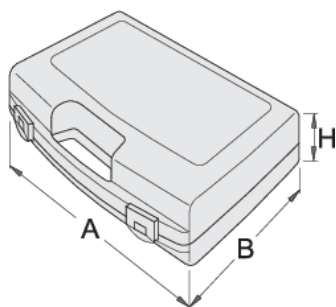

Plastová krabice na nástrčkové klíče

981PBM2

Profily

619769

L

307

B

260

H

74

420

* Obrázky produktů jsou symbolické. Všechny rozměry jsou v mm a hmotnost v gramech.

Všechny uvedené rozměry se mohou lišit v toleranci.