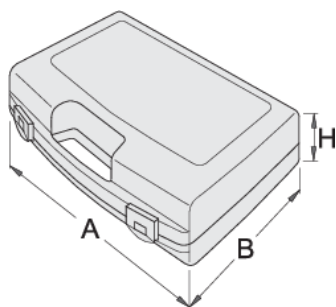

Plastična kutija za nasadne ključeve

981PBM2

Profili

619769

L

307

B

260

H

74

420

* Slike proizvoda su simbolične. Sve dimenzije su u mm, masa je u g.