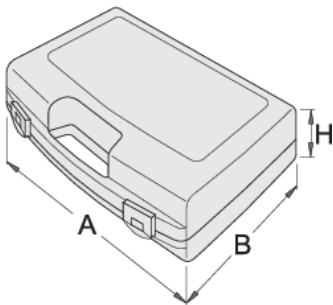

Plastic box for socket wrenches

981PBM2

Profielen

619769

L

307

B

260

H

74

420

* Afbeeldingen van producten zijn symbolisch. Alle afmetingen zijn in mm, en het gewicht in grammen. Alle vermelde afmetingen kunnen variëren in tolerantie.