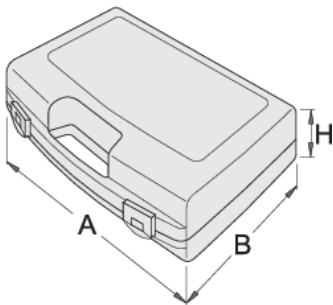

# Kuti plastike për çelësa vazhdues

981PBM2

## Profiles

619769

L

307

B

260

H

74

420

\* Imazhet e produkteve janë simbolike. Të gjitha dimensionet janë në mm, pesha në gram. Të gjitha dimensionet e listuara mund të ndryshojnë në tolerancë.