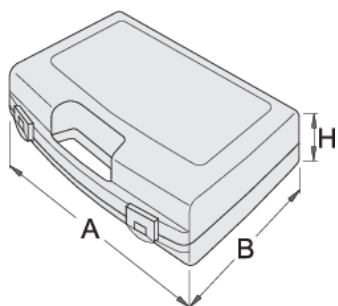

# Kaseta plastična za nasadne ključe

981PBM1

## Profili

619768

L

197

B

167

H

47

155

\* Slike proizvodov so simbolične. Vse dimenzije so v mm, masa v g. Vse navedene dimenzije lahko odstopajo v tolerančnih merah.