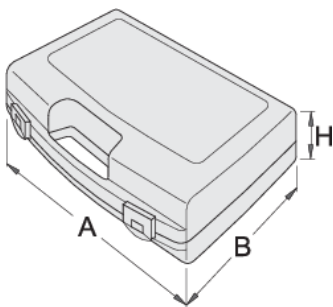

Пластична касета за насадни ключеви

981PBM1

Profiles

619768

L

197

B

167

H

47

155

* Сликите на производите се симболични. Сите димензии се во мм, тежината е во

грамови. Сите наведени димензии може да се разликуваат во ниво на толеранција