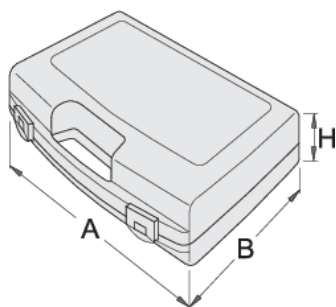

Plastična kutija za nasadne ključeve

981PBM1

Profili

619768

L

197

B

167

H

47

155

* Slike proizvoda su simbolične. Sve dimenzije su u mm, masa je u g.