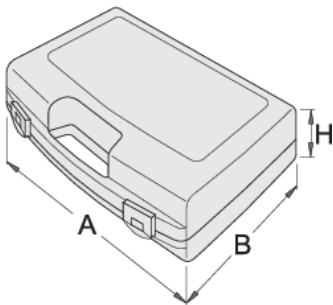

Πλαστικό κουτί για καρυδάκια

981PBM1

Προφίλ

619768

L

197

B

167

H

47

155

* Οι εικόνες των προϊόντων είναι συμβολικές. Όλες οι διαστάσεις είναι σε mm, το βάρος είναι σε γραμμάρια. Όλες οι αναφερόμενες διαστάσεις μπορεί να διαφέρουν σε ανοχές.