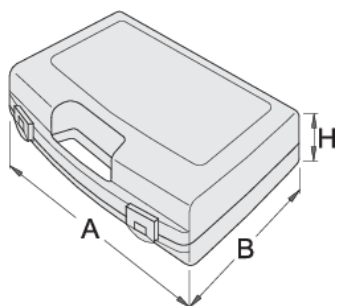

# Пластмасова кутия за вложки

981PBM1

## Профили

619768

L

197

B

167

H

47

155

\* Снимките на продуктите са символични. Всички размери са в мм., теглото е в грамаве .