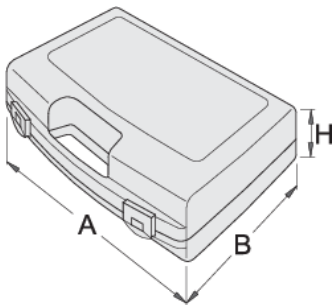

Plastic box for socket wrenches

981PBM1

Profielen

619768

L

197

B

167

H

47

155

* Afbeeldingen van producten zijn symbolisch. Alle afmetingen zijn in mm, en het gewicht in grammen. Alle vermelde afmetingen kunnen variëren in tolerantie.