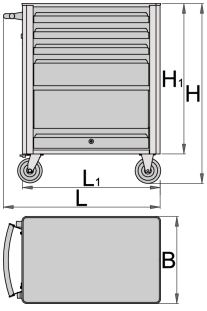

Alet arabası Eurovision

940EV1

Profiles

Product features

- malzeme: sac metal
- aksesuarları sabitlemek için kör somunlar, arabaya monte edilir.
- kilit sistemli kayar kapı
- arabanın tekerleksiz statik yük kapasitesi: 1600kg
- her çekmecenin maksimum kapasitesi: 45kg
- 4 çekmece (üç çekmecenin boyutları: 563x365x70mm, bir çekmecenin boyutları: 563x410x150mm)
- Kulplu ve tekerlekli temel ölçüler L 800 x W 440 x H 923mm

- toplam çekmece hacmi: 76 litre
- SOS alet tepsileri ile uyumlu çekmeceler 1/3, 2/3, 3/3
- aksesuar ekleme olanağı

Avantajları:

- kadmiyum ve kurşun içermeyen renkle ekolojik lake kaplamalıdır
- çekmecelerin açılıp kapanması, tekdüze çözüm sayesinde çok basittir - üst taraftaki çekmece kolu, kullanıcıların araba çekmecesini eşzamanlı kavraması ve açmasını sağlar.
- çekmece kapatma mekanizması, çekmecelerin istenmeden açılmasını önler
- kaymaz sentetik örtü, çekmeceleri ve aletleri hasardan korur
- kilitleme sistemi
- lock with key included also foam keyring
- kıvraklığın ve sağlamlığın artırılması için yeni tekerleklerin çapı 125 mm
- arabaların dinamik yük kapasitesi: 500 kg
- bilyalı sürgülü çekmeceler

Barcode	L	B	H	L1	H1	Weight
619884	800	440	923	700	768	44800

* Ürünlerin resimleri semboliktir. Bütün boyutlar mm ve ağırlık gram cinsindedir.

Usage (pictures)

Photo (pictures)

Accessories

Alet sandığı Eurovision - 3 bölmeli