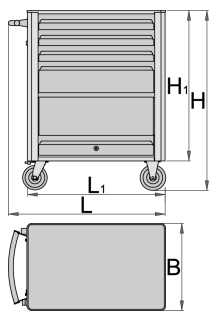

Voziček za orodje Eurovision

940EV1

Profili

Atributi izdelka

- material: Premium Plus pločevina
- na vozičku so nameščene slepe matice za pritrditev dodatkov
- dvižna vrata s ključavnico
- statična obremenitev vozička brez koles: 1600kg
- maksimalna nosilnost posameznega predala: 45kg
- 4 predali (3x D 563 x Š 365 x V 70mm, 1x D 563 x Š 410 x V 150mm)
- osnovne mere z ročajem in kolesi D 800 x Š 440 x V 923mm

- skupna prostornina predalov: 76 litrov
- predali kompatibilni z 1/3,2/3,3/3 SOS vložki
- velika izbira dodatne opreme

Prednosti:

- uporaba eko barve s standardom kvalitete Qualicoat
- sistem odpiranja in zapiranja predalov z enovito rešitvijo prijemanja predala z zgornje strani, kar nudi uporabniku sočasen prijem in odprtje predala
- zapiralni mehanizem preprečuje samodejno odpiranje predalov
- predali s protizdrsno sintetično oblogo
- centralno zaklepanje predalov s ključavnico in pregibnim ključem
- ključavnica s ključem vsebuje tudi obesek
- oljno in kislinsko odporna kolesa premera 125mm, eno z zavoro, ki blokira vrtenje in obračanje kolesa
- dinamična obremenitev vozička: 500kg
- 100% izvlečni predali z visoko kvalitetnimi krogličnimi vodili

	L	B	H	L1	H1	
619884	800	440	923	700	768	44800

* Slike proizvodov so simbolične. Vse dimenzije so v mm, masa v g. Vse navedene dimenzije lahko odstopajo v tolerančnih merah.

Uporaba (slike)

Photo (slike)