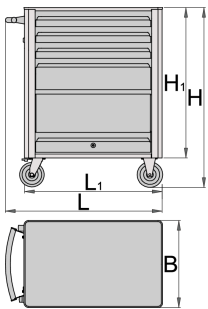

Εργαλειοφόρος EUROVISION

940EV1

Προφίλ

Χαρακτηριστικά προϊόντος

- Υλικό: premium plus χαλυβδόφυλλο
- ο εργαλειοφόρος έχει έτοιμες υποδοχές για αξεσουάρ
- ανυψούμενη πόρτα ντουλαπιού με κλειδαριά
- αντοχή βάρους χωρίς τροχούς: 1600kg
- αντοχή κάθε συρταριού: 45kg
- 4 συρτάρια (3x M 563 x Π 365 x Υ 70mm, 1x M 563 x Π 410 x Υ 150mm)
- βασικές διαστάσεις με τη λαβή και τους τροχούς L 800 x W 440 x H 923 mm

- συνολική χωρητικότητα συρταριών: 76 λίτρα
- συρτάρια συμβατά με τις θήκες SOS 1/3, 2/3 & 3/3
- μεγάλη ποικιλία αξεσουάρ

Προτερήματα:

- οικολογικό λακάρισμα με χρώμα ποιότητας προτύπου Qualicoat
- Το άνοιγμα και το κλείσιμο των συρταριών γίνεται πολύ απλό, χάρη στο νέο σχεδιασμό τους. Η ενιαία λαβή ασφαλείας στην πάνω πλευρά του κάθε συρταριού επιτρέπει στο χρήστη εύκολη πρόσβαση στα υλικά και τα εργαλεία του
- ο μηχανισμός κλεισίματος των συρταριών τα εμποδίζει να ανοίξουν κατά λάθος
- συρτάρια με αντιολυσθητική επένδυση
- Κεντρικό σύστημα κλειδώματος με αναδιπλούμενο κλειδί
- κλειδαριά με κλειδί, που περιλαμβάνει μπρελόκ από αφρώδες υλικό
- τροχοί διαμέτρου 100mm, ανθεκτικοί σε λαδία και οξέα, ένας με φρένο, ο οποίος μπλοκάρει την περιστροφή
- δυναμική αντοχή φορτίου των καροτσιών: 500 Kg
- συρτάρια πλήρους προέκτασης με υψηλής ποιότητας γλύστρες με ρουλεμάν

	L	B	H	L1	H1	
619884	800	440	923	700	768	44800

* Οι εικόνες των προϊόντων είναι συμβολικές. Όλες οι διαστάσεις είναι σε mm, το βάρος είναι σε γραμμάρια. Όλες οι αναφερόμενες διαστάσεις μπορεί να διαφέρουν σε ανοχές.