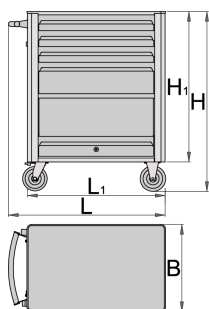

## Vlastnosti produktu

- materiál: Premium Plus plech
- na vozíku jsou umístěny matice, které jsou určeny pro uchycení doplňků
- zdvihatelná dvířka s uzamykatelným systémem
- statická únosnost vozíku bez koleček: 1600 kg
- maximální kapacita každé zásuvky: 45 kg
- 4 zásuvky (3 zásuvky L 563 x W 365 x H 70mm, 1 zásuvka L 563 x W 410 x H 150mm)
- základní rozměry s držadlem a koly L 800 x W 440 x H 923 mm

Barcode	L	B	H	L1	H1	Weight
619884	800	440	923	700	768	44800

\* Obrázky produktů jsou symbolické. Všechny rozměry jsou v mm a hmotnost v gramech. Všechny uvedené rozměry se mohou lišit v toleranci.