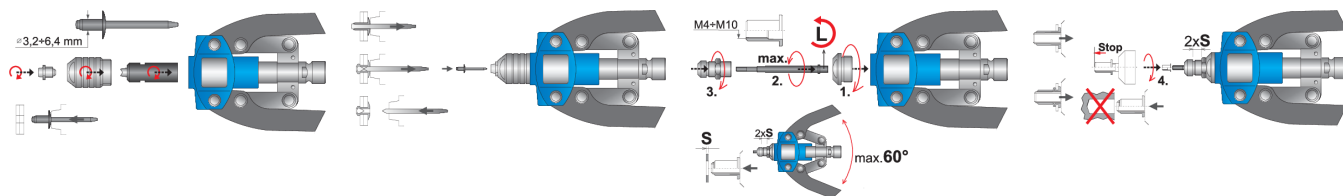

Употреба (снимки)

Резервни части

Накрайник за нитачка арт. 1301/6

Свързани продукти

Клещи нитачки