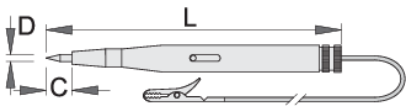

Testues i rrymës për makinë 6-12/24V

631B

Profiles

Product features

- Mjet i domosdoshëm në çdo seminar makinë
- Siguria për të mbuluar maja e kontrollor, të destinuara për të parandaluar dëmtime të përdoruesve
- Përdoret për të kontrolluar instalimet elektrike në të gjitha sistemet e 6-24 V në makinë

PËRDORIMI:

- Lidheni klip për çdo pikë bazë.
- Shpojnë izolimin tela me majë të kontrollor për të gjetur telave të jetojnë
- Mbani ylli izolimin përgjatë tela deri ndalesa kontrollor duke u ndriçuar, e cila tregon se teli është e thyer.
- Përdorimi për qëllime të tjera ose në tensione të ndryshme mund të jetë kërcënuese për jetën.
- Produkti nuk mund të përdoren për verifikimin e tensionit të rrjetit!

619856

6 - 24

12

1.8

110

38

* Imazhet e produkteve janë simbolike. Të gjitha dimensionet janë në mm, pesha në gram. Të gjitha dimensionet e listuara mund të ndryshojnë në tolerancë.