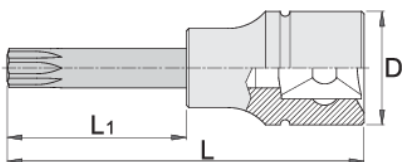

Gola hlavica s TX profilom 3/4"

197/2ATX

Profiles

Product features

- materiál: hlavica z premium flex chróm vanáďiovej ocele
- materiál: hrot z premium plus uhlíkovej ocele
- čeluste sú kalené a tvrdené

		D	L	L1	
619840	TX 60	33.85	80	30	257
619841	TX 70	33.85	80	30	262
619842	TX 80	33.85	80	30	267
619843	TX 90	33.85	80	30	351

D

L

L1

619844

TX 100

33.85

80

30

363

* Obrázky sú symbolické. Všetky rozmery sú v mm, hmotnosť je v g. Všetky udané rozmery sa môžu líšiť v rámci tolerancie.