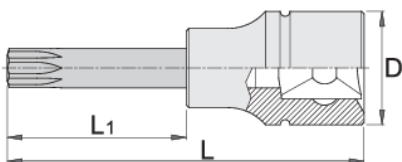

Насаден клуч со ТХ профил 3/4"

197/2ATX

Profiles

Product features

- материјал: глава од специјален флекс хром ванадиум челик
- материјал: врв од специјален плус јаглероден челик
- целосно појачан и кален

		D	L	L1	
619840	TX 60	33.85	80	30	257
619841	TX 70	33.85	80	30	262
619842	TX 80	33.85	80	30	267
619843	TX 90	33.85	80	30	351

D

L

L1

619844

TX 100

33.85

80

30

363

* Сликите на производите се симболични. Сите димензии се во мм, тежината е во грамови. Сите наведени димензии може да се разликуваат во ниво на толеранција