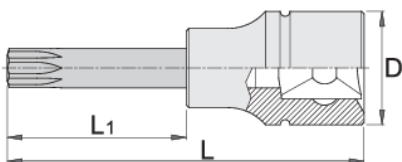

Torx (TX) csavarhúzófej, 3/4"

197/2ATX

Profilok

Termékjellemzők

- anyaga: fej Premium Flex króm-vanádium acélból
- anyaga: behajtóhegy Premium Plus szénacélból
- teljes anyagában nemesített

		D	L	L1	
619840	TX 60	33.85	80	30	257
619841	TX 70	33.85	80	30	262
619842	TX 80	33.85	80	30	267
619843	TX 90	33.85	80	30	351

D

L

L1

619844

TX 100

33.85

80

30

363

* A termékképek illusztrációk. Minden feltüntetett méret milliméterben, a tömegek grammban. Az összes feltüntetett méret eltérhet a toleranciának megfelelően.