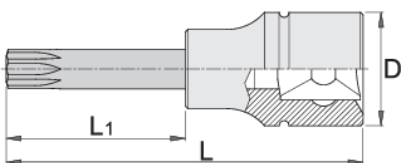

Ključ nasadni s TX profilom, prihvat 3/4"

197/2ATX

Profili

Atributi proizvoda

- materijal: glava: Premium Flex Plus ugljični čelik, kromirana
- materijal: ijčani nastavak: Premium Plus specijalni alatni čelik, nauljeno protiv korozije
- u cijelosti ojačan i zakaljen

		D	L	L1	
619840	TX 60	33.85	80	30	257
619841	TX 70	33.85	80	30	262
619842	TX 80	33.85	80	30	267

D

L

L1

619843

TX 90

33.85

80

* Slike proizvoda su simbolične. Sve dimenzije su u mm, masa je u g.