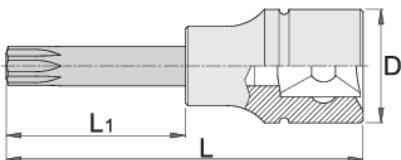

## Χαρακτηριστικά προϊόντος

- Υλικό: καρυδάκι: χρώμιο βανάδιο, επιχρωμιωμένο.
- μύτη: ειδικός χάλυβα εργαλείων
- οι κεφαλές είναι εξολοκλήρου σκληρυμένες με θερμική επεξεργασία

		D	L	L1	
619840	TX 60	33.85	80	30	257
619841	TX 70	33.85	80	30	262
619842	TX 80	33.85	80	30	267
619843	TX 90	33.85	80	30	351

363

\* Οι εικόνες των προϊόντων είναι συμβολικές. Όλες οι διαστάσεις είναι σε mm, το βάρος είναι σε γραμμάρια. Όλες οι αναφερόμενες διαστάσεις μπορεί να διαφέρουν σε ανοχές.