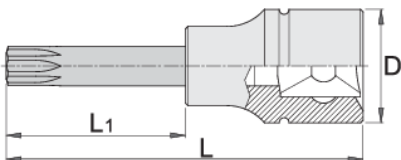

Ključ nasadni, TORX, 1/2"

197/2ATX

Profili

Atributi proizvoda

- materijal tijela ključa: krom-vanadij, kromirano
- materijal: vrh: specijalni alatni čelik, nauljeno protiv korozije
- u cijelosti ojačan i zakaljen

		D	L	L1	
619840	TX 60	33.85	80	30	257
619841	TX 70	33.85	80	30	262
619842	TX 80	33.85	80	30	267
619843	TX 90	33.85	80	30	351

D

L

L1

619844

TX 100

33.85

80

30

363

* Slike proizvoda su simbolične. Sve dimenzije su u mm, masa je u g.