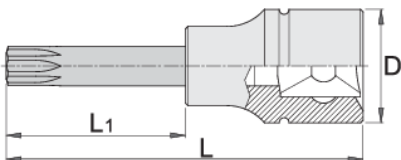

Çelës vazhdues 3/4" TX profil

197/2ATX

Profiles

Product features

- Materiali: çelësa gidore prej krom vanadium, krom kromuar
- Materiali: bit: të veçantë çeliku mjet, antindyshk me shkrirë
- krejtësisht të thekur me te zbutura

		D	L	L1	
619840	TX 60	33.85	80	30	257
619841	TX 70	33.85	80	30	262
619842	TX 80	33.85	80	30	267
619843	TX 90	33.85	80	30	351

D

L

L1

619844

TX 100

33.85

80

30

363

* Imazhet e produkteve janë simbolike. Të gjitha dimensionet janë në mm, pesha në gram. Të gjitha dimensionet e listuara mund të ndryshojnë në tolerancë.