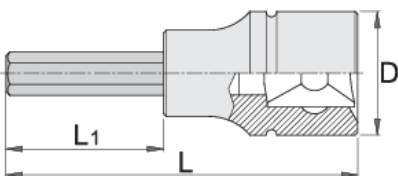

Ključ nasadni imbus, prihvat 3/4"

197/2AHX

Profili

Atributi proizvoda

- materijal: glava: Premium Flex Plus ugljični čelik, kromirana
- materijal: vijčani nastavak: Premium Plus specijalni alatni čelik, nauljeno protiv korozije
- u cijelosti ojačan i zakaljen
- izrađeni prema standardu DIN 7422 (samo metričke dimenzije)

		D	L	L1	
619836	14	33.85	80	30	267
619837	17	33.85	80	30	275
619838	19	33.85	80	30	364

D

L

L1

619839

22

33.85

80

30

381

* Slike proizvoda su simbolične. Sve dimenzije su u mm, masa je u g.