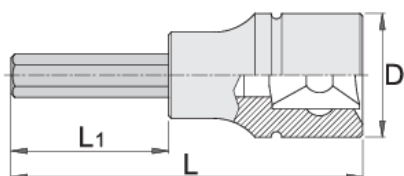

Zástrčná hlavice IMBUS 3/4"

197/2AHX

Profily

Vlastnosti produktu

- materiál: hlavice - Premium Flex chrom-vanadium ocel
- materiál: bit - Premium Plus uhlíková ocel
- otvory jsou celé kalené a temperované
- Vyrobeno dle normy DIN 7422 (pouze metrický rozměr)

		D	L	L1	
619836	14	33.85	80	30	267
619837	17	33.85	80	30	275
619838	19	33.85	80	30	364

D

L

L1

619839

22

33.85

80

30

381

* Obrázky produktů jsou symbolické. Všechny rozměry jsou v mm a hmotnost v gramech. Všechny uvedené rozměry se mohou lišit v toleranci.