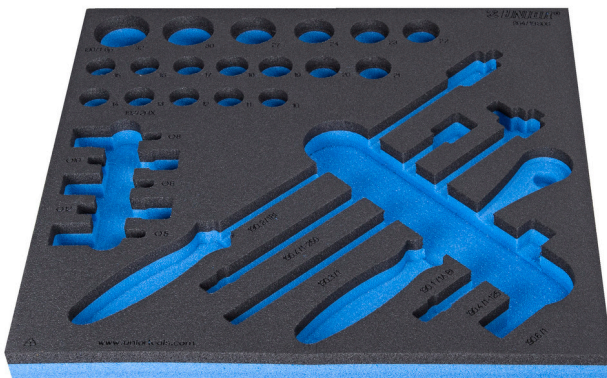

Modul SOS pentru capete chei tubulare 1/2"

VI964/19SOS

Profile

940E
940EV
920PLUS

2/3

374 x 364 x 30

620896

L

374

B

364

H

30

94

* Imaginea produsului este simbolica. Toate dimensiunile sunt exprimate în mm, greutatea în grame.