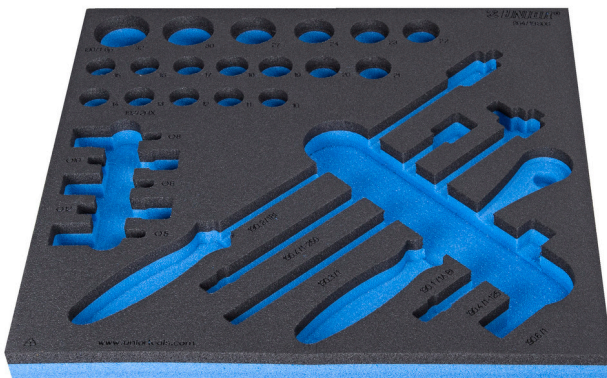

# SOS tárolótálca 964/19SOS készlethez

VI964/19SOS

## Profilok

940E  
940EV  
920PLUS

2/3

374 x 364 x 30

620896

L

374

B