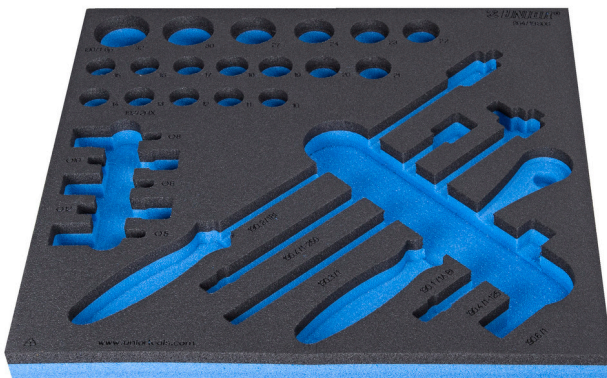

SOS - Moduleinsatz für BI- Steckschlüssel-Set 1/2 Zoll, 6 knt.

VI964/19SOS

Profile

620896

L

374

B

364

H

30

94

* Bilder von Produkten sind Symbolfotos. Abmessungen sind in mm, Gewichte in Gramm.