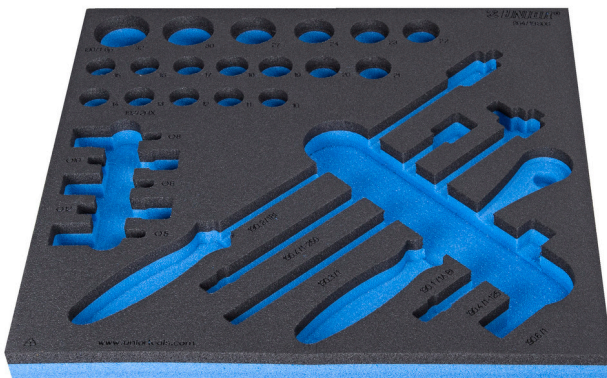

Module mousse SOS vide pour 964/19SOS

VI964/19SOS

Profils

620896

L

374

B

364

H

30

94

* Les images des produits ne sont pas contractuelles. Toutes les dimensions sont en mm, les poids en grammes.