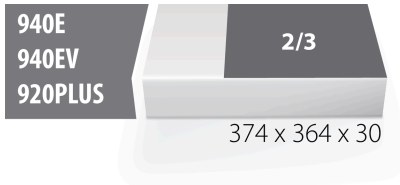

Module mousse SOS vide pour 964/19SOS

VI964/19SOS

Profils

620896

L

374

B

364

H

30

94

* Les images des produits ne sont pas contractuelles. Toutes les dimensions sont en mm, les poids en grammes.