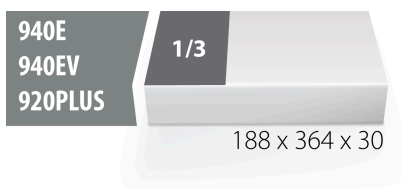

Modul SOS pentru surubelnite cu maner in T

VI964/13SOS

Profile

Caracteristicile produsului

- material: spuma polietilena de joasa densitate
- Tool tray dimension: 188 x 364 x 30 mm
- Compatible with drawers of Eurostyle, Eurovision, Euromotion, Europlus and Hercules (front drawers) line

620894

L

188

B

364

H

30

25

* Imaginea produsului este simbolica. Toate dimensiunile sunt exprimate în mm, greutatea în grame.