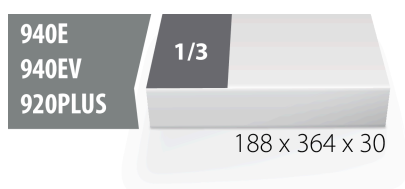

## Description produit

- Matière : faible densité de mousse polyéthylène
- Dimension du module : 188 x 364 x 30 mm
- Compatible avec les tiroirs des gammes Eurostyle, Eurovision, Europlus et Hercules (tiroirs de devant)