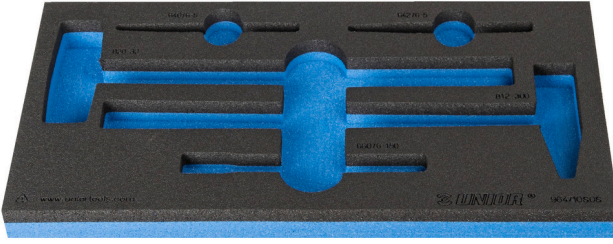

964/10SOS için SOS alet tepsi

VI964/10SOS

Profiles

Product features

- malzeme: düşük yoğunluklu polietilen köpük
- Tool tray dimension: 188 x 364 x 30 mm
- Compatible with drawers of Eurostyle, Eurovision, Euromotion, Europlus and Hercules (front drawers) line

620893

L

188

B

364

H

30

57

* Ürünlerin resimleri semboliktir. Bütün boyutlar mm ve ağırlık gram cinsindedir.