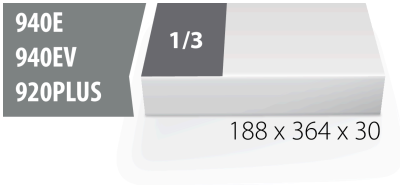

964/10SOS için SOS alet tepsi

VI964/10SOS

Profiles

Product features

- malzeme: düşük yoğunluklu polietilen köpük
- Tool tray dimension: 188 x 364 x 30 mm
- Compatible with drawers of Eurostyle, Eurovision, Euromotion, Europlus and Hercules (front drawers) line

620893

L

188

B

364

H

30

57

* Ürünlerin resimleri semboliktir. Bütün boyutlar mm ve ağırlık gram cinsindedir.