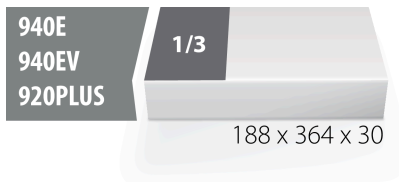

Modul SOS pentru ciocane

vI964/10SOS

Profile

Caracteristicile produsului

- material: spuma polietilena de joasa densitate
- Tool tray dimension: 188 x 364 x 30 mm
- Compatible with drawers of Eurostyle, Eurovision, Euromotion, Europlus and Hercules (front drawers) line

620893

L

188

B

364

H

30

57

* Imaginea produsului este simbolica. Toate dimensiunile sunt exprimate în mm, greutatea în grame.