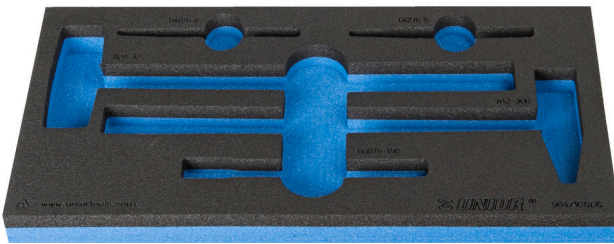

Modul SOS pentru ciocane

vI964/10SOS

Profile

Caracteristicile produsului

- material: spuma polietilena de joasa densitate
- Tool tray dimension: 188 x 364 x 30 mm
- Compatible with drawers of Eurostyle, Eurovision, Euromotion, Europlus and Hercules (front drawers) line

620893

L

188

B

364

H

30

57

* Imaginea produsului este simbolica. Toate dimensiunile sunt exprimate în mm, greutatea în grame.