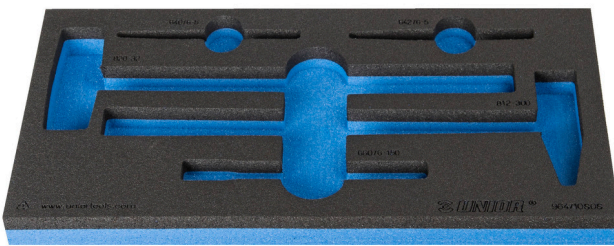

SOS - Moduleinsatz für Hämmer, Meissel, Durchschläger

VI964/10SOS

Profile

Produkteigenschaften

- Material: weicher Polyethylenschaum
- Abmessungen Werkzeugeinsätze: 188 x 364 x 30 mm
- Für die Schubladen Eurostyle, Eurovision, Euromotion, Europlus and Hercules (vorne Schubladen) linie geeignet

620893

L

188

B

364

H

30

57

* Bilder von Produkten sind Symbolfotos. Abmessungen sind in mm, Gewichte in Gramm.