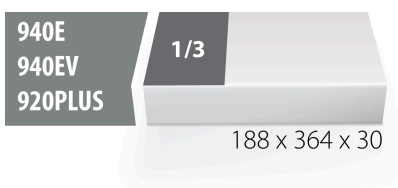

SOS - Moduleinsatz für Hämmer, Meissel, Durchschläger

VI964/10SOS

Profile

Produkteigenschaften

- Material: weicher Polyethylenschaum
- Abmessungen Werkzeugeinsätze: 188 x 364 x 30 mm
- Für die Schubladen Eurostyle, Eurovision, Euromotion, Europlus and Hercules (vorne Schubladen) linie geeignet

620893

L

188

B

364

H

30

57

* Bilder von Produkten sind Symbolfotos. Abmessungen sind in mm, Gewichte in Gramm.