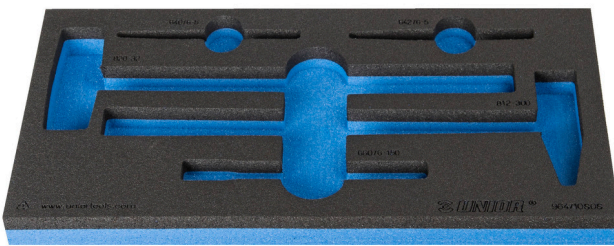

Module mousse SOS vide pour 964/10SOS

VI964/10SOS

Profils

Description produit

- Matière : faible densité de mousse polyéthylène
- Dimension du module : 188 x 364 x 30 mm
- Compatible avec les tiroirs des gammes Eurostyle, Eurovision, Europlus et Hercules (tiroirs de devant)

620893

L

188

B

364

H

30

57