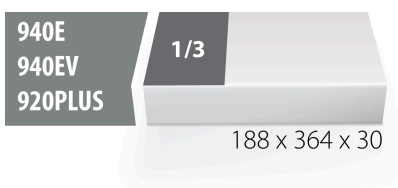

Module mousse SOS vide pour 964/10SOS

VI964/10SOS

Profils

Description produit

- Matière : faible densité de mousse polyéthylène
- Dimension du module : 188 x 364 x 30 mm
- Compatible avec les tiroirs des gammes Eurostyle, Eurovision, Europlus et Hercules (tiroirs de devant)

620893

L

188

B

364

H

30

57

* Les images des produits ne sont pas contractuelles. Toutes les dimensions sont en mm,

les poids en grammes.