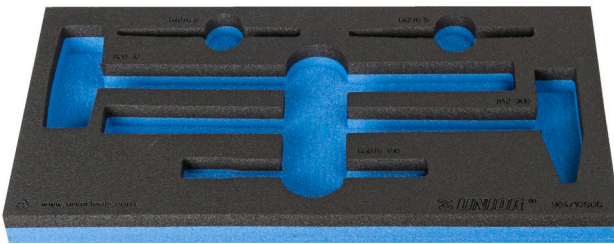

Module mousse SOS vide pour 964/10SOS

VI964/10SOS

Profils

Description produit

- Matière : faible densité de mousse polyéthylène
- Dimensions du module : 188 x 364 x 30 mm
- Compatible avec les tiroirs des gammes Eurostyle, Eurovision, Euromotion, Europlus et Hercules (tiroirs de devant)

620893

L

188

B

364

H

30

57