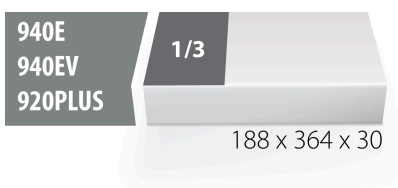

Module mousse SOS vide pour 964/10SOS

VI964/10SOS

Profils

Description produit

- Matière : faible densité de mousse polyéthylène
- Dimensions du module : 188 x 364 x 30 mm
- Compatible avec les tiroirs des gammes Eurostyle, Eurovision, Euromotion, Europlus et Hercules (tiroirs de devant)

620893

L

188

B

364

H

30

57

* Les images des produits ne sont pas contractuelles. Toutes les dimensions sont en mm,

les poids en grammes.