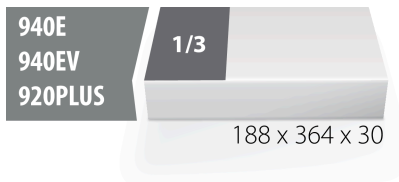

SOS tool tray for 964/10SOS

vI964/10SOS

Profielen

Product attributen

- material: low density polyethylene foam
- Tool tray dimension: 188 x 364 x 30 mm
- Compatible with drawers of Eurostyle, Eurovision, Euromotion, Europlus and Hercules (front drawers) line

620893

L

188

B

364

H

30

57

* Afbeeldingen van producten zijn symbolisch. Alle afmetingen zijn in mm, en het gewicht in grammen. Alle vermelde afmetingen kunnen variëren in tolerantie.