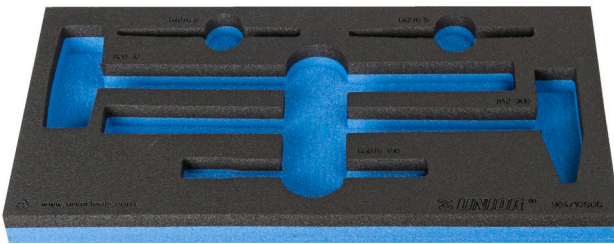

SOS tool tray for 964/10SOS

vI964/10SOS

Profielen

Product attributen

- material: low density polyethylene foam
- Tool tray dimension: 188 x 364 x 30 mm
- Compatible with drawers of Eurostyle, Eurovision, Euromotion, Europlus and Hercules (front drawers) line

620893

L

188

B

364

H

30

57

* Afbeeldingen van producten zijn symbolisch. Alle afmetingen zijn in mm, en het gewicht in grammen. Alle vermelde afmetingen kunnen variëren in tolerantie.