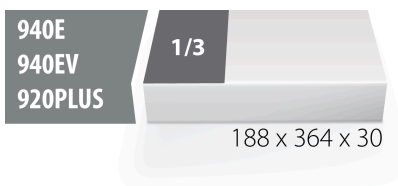

SOS - Moduleinsatz für Hämmer, Meissel, Durchschläger

VI964/10SOS

Profile

Produkteigenschaften

- Material: weicher Polyethylenschaum
- Abmessungen Werkzeugeinsätze: 188 x 364 x 30 mm
- Für die Schubladen Eurostyle, Eurovision, Euromotion, Europlus and Hercules (vorne Schubladen) linie geeignet

620893

L

188

B

364

H

30

57

* Bilder von Produkten sind Symbolfotos. Abmessungen sind in mm, Gewichte in Gramm.