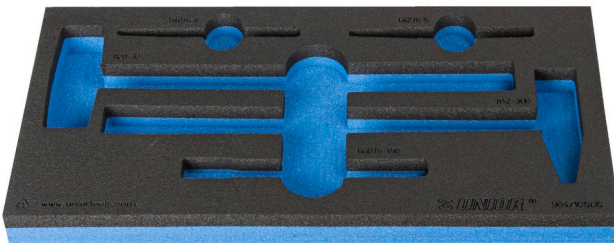

SOS - Moduleinsatz für Hämmer, Meissel, Durchschläger

VI964/10SOS

Profile

Produkteigenschaften

- Material: weicher Polyethylenschaum
- Abmessungen Werkzeugeinsätze: 188 x 364 x 30 mm
- Für die Schubladen Eurostyle, Eurovision, Euromotion, Europlus and Hercules (vorne Schubladen) linie geeignet

620893

L

188

B

364

H

30

57

* Bilder von Produkten sind Symbolfotos. Abmessungen sind in mm, Gewichte in Gramm.