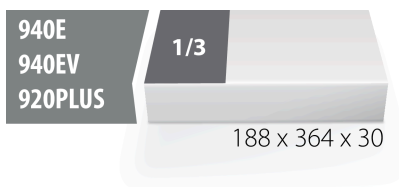

# Vložek SOS za 964/15SOS

vI964/15SOS

## Atributi izdelka

- material: polietilenska pena
- Dimenzija vložka: 188 x 364 x 30 mm
- Za predale vozičkov Eurostyle, Eurovision, Euromotion, Europlus in Hercules (sprednji predali)

620895

L

188

B

364

H