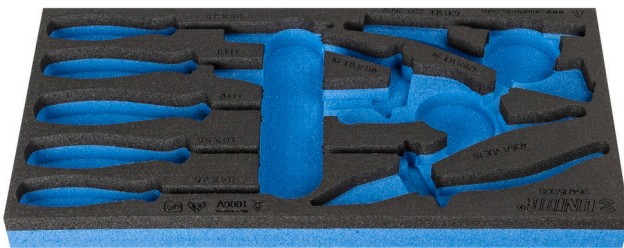

SOS-ложемент для электроизолированного инструмента арт. 964/15SOS

VI964/15SOS

Профили

Описание товара

- материал: пенополиэтилен низкой плотности
- Размер ложемента: 188 x 364 x 30 мм
- Совместимо с тележками серии Eurostyle, Eurovision, Euromotion, Europlus and Hercules

620895

L

188

B

364

H

30

41

* Изображения продуктов носят демонстрационный характер. Все размеры указаны в миллиметрах, вес в граммах.