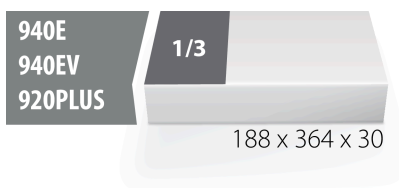

SOS-ложемент для электроизолированного инструмента арт. 964/15SOS

VI964/15SOS

Профили

Описание товара

- материал: пенополиэтилен низкой плотности
- Размер ложемента: 188 x 364 x 30 мм
- Совместимо с тележками серии Eurostyle, Eurovision, Euromotion, Europlus and Hercules

620895

L

188

B

364

H

30

41

* Изображения продуктов носят демонстрационный характер. Все размеры указаны в миллиметрах, вес в граммах.