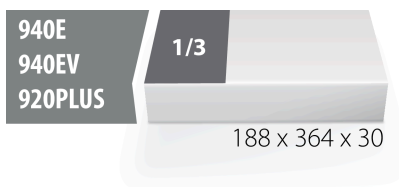

Modul SOS pentru scule VDE

vI964/15SOS

Profile

Caracteristicile produsului

- material: spuma polietilena de joasa densitate
- Tool tray dimension: 188 x 364 x 30 mm
- Compatible with drawers of Eurostyle, Eurovision, Euromotion, Europlus and Hercules (front drawers) line

620895

L

188

B

364

H

30

41

* Imaginea produsului este simbolica. Toate dimensiunile sunt exprimate în mm, greutatea în grame.