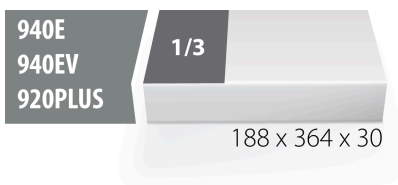

Wkładka SOS do narzędzi VDE

VI964/15SOS

Profile

Cechy produktu

- materiał : niskiej gęstości pianka polietylenowa
- Wkładka narzędziowa: 188 x 364 x 30 mm
- Kompatybilna z szufladami z linii Eurostyle, Eurovision, Euromotion, Europlus i Hercules (szuflady przednie)

620895

L

188

B

364

H

30

41

* Przedstawiony wygląd produktu jest orientacyjny. Wszystkie wymiary są w mm, podana waga w gramach