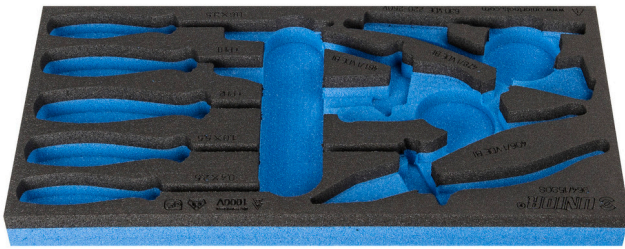

SOS uložak za VDE alate

VI964/15SOS

Profili

Atributi proizvoda

- materijal: polietilenska pjena male gustoće
- Tool tray dimension: 188 x 364 x 30 mm
- Compatible with drawers of Eurostyle, Eurovision, Euromotion, Europlus and Hercules (front drawers) line

620895

L

188

B

364

H

30

41

* Slike proizvoda su simbolične. Sve dimenzije su u mm, masa je u g.