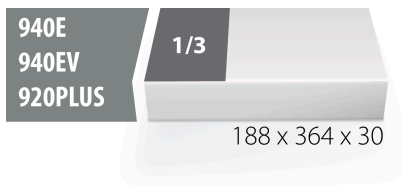

SOS uložak za VDE alate

VI964/15SOS

Profili

Atributi proizvoda

- materijal: polietilenska pjena male gustoće
- Tool tray dimension: 188 x 364 x 30 mm
- Compatible with drawers of Eurostyle, Eurovision, Euromotion, Europlus and Hercules (front drawers) line

620895

L

188

B

364

H

30

41

* Slike proizvoda su simbolične. Sve dimenzije su u mm, masa je u g.