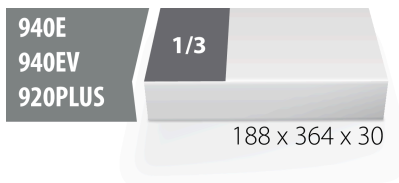

## Product attributen

- material: low density polyethylene foam
- Tool tray dimension: 188 x 364 x 30 mm
- Compatible with drawers of Eurostyle, Eurovision, Euromotion, Europlus and Hercules (front drawers) line

\* Afbeeldingen van producten zijn symbolisch. Alle afmetingen zijn in mm, en het gewicht in grammen. Alle vermelde afmetingen kunnen variëren in tolerantie.