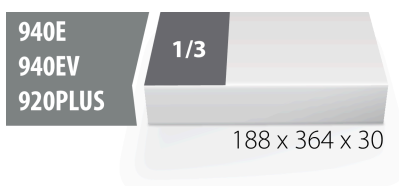

SOS - Moduleinsatz für Werkzeug-Set VDE-TBI

VI964/15SOS

Profile

Produkteigenschaften

- Material: weicher Polyethylenschaum
- Abmessungen Werkzeugeinsätze: 188 x 364 x 30 mm
- Für die Schubladen Eurostyle, Eurovision, Euromotion, Europlus and Hercules (vorne Schubladen) linie geeignet

620895

L

188

B

364

H

30

41

* Bilder von Produkten sind Symbolfotos. Abmessungen sind in mm, Gewichte in Gramm.