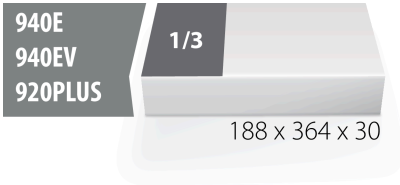

964/9SOS için SOS alet tepsisi

vI964/9SOS

Profiles

Product features

- malzeme: düşük yoğunluklu polietilen köpük
- Tool tray dimension: 188 x 364 x 30 mm
- Compatible with drawers of Eurostyle, Eurovision, Euromotion, Europlus and Hercules (front drawers) line

620892

L

188

B

364

H

30

25

* Ürünlerin resimleri semboliktir. Bütün boyutlar mm ve ağırlık gram cinsindedir.