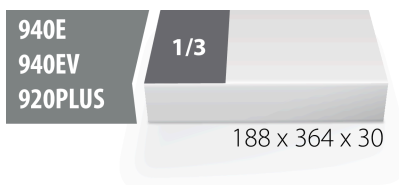

Wkładka SOS do wkrętałów TBI

vI964/9SOS

Profile

Cechy produktu

- materiał : niskiej gęstości pianka polietylenowa
- Wkładka narzędziowa: 188 x 364 x 30 mm
- Kompatybilna z szufladami z linii Eurostyle, Eurovision, Euromotion, Europlus i Hercules (szuflady przednie)

620892

L

188

B

364

H

30

25

* Przedstawiony wygląd produktu jest orientacyjny. Wszystkie wymiary są w mm, podana waga w gramach