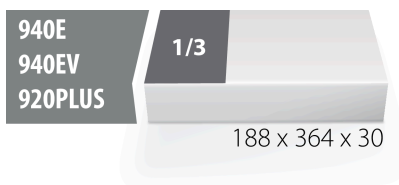

SOS tool tray for 964/9SOS

vI964/9SOS

Profielen

Product attributen

- materiaal: polyethyleenschuim met lage dichtheid
- Tool tray dimension: 188 x 364 x 30 mm
- Compatible with drawers of Eurostyle, Eurovision, Euromotion, Europlus and Hercules (front drawers) line

620892

L

188

B

364

H

30

25

* Afbeeldingen van producten zijn symbolisch. Alle afmetingen zijn in mm en gewicht in gram. Alle vermelde afmetingen kunnen variëren in tolerantie.