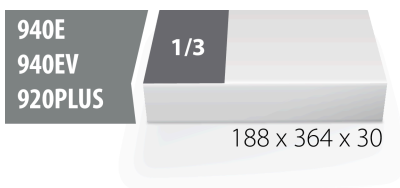

SOS tárolótálca 964/9SOS készlethez

VI964/9SOS

Profilok

Termékjellemzők

- anyaga: kis sűrűségű polietilén hab
- szerszámtálca mérete: 188 x 364 x 30 mm
- kompatibilis az Eurostyle, Eurovision, Euromotion, Europlus és Hercules sorozattal (előoldali fiókok)

620892

L

188

B

364

H

30

25